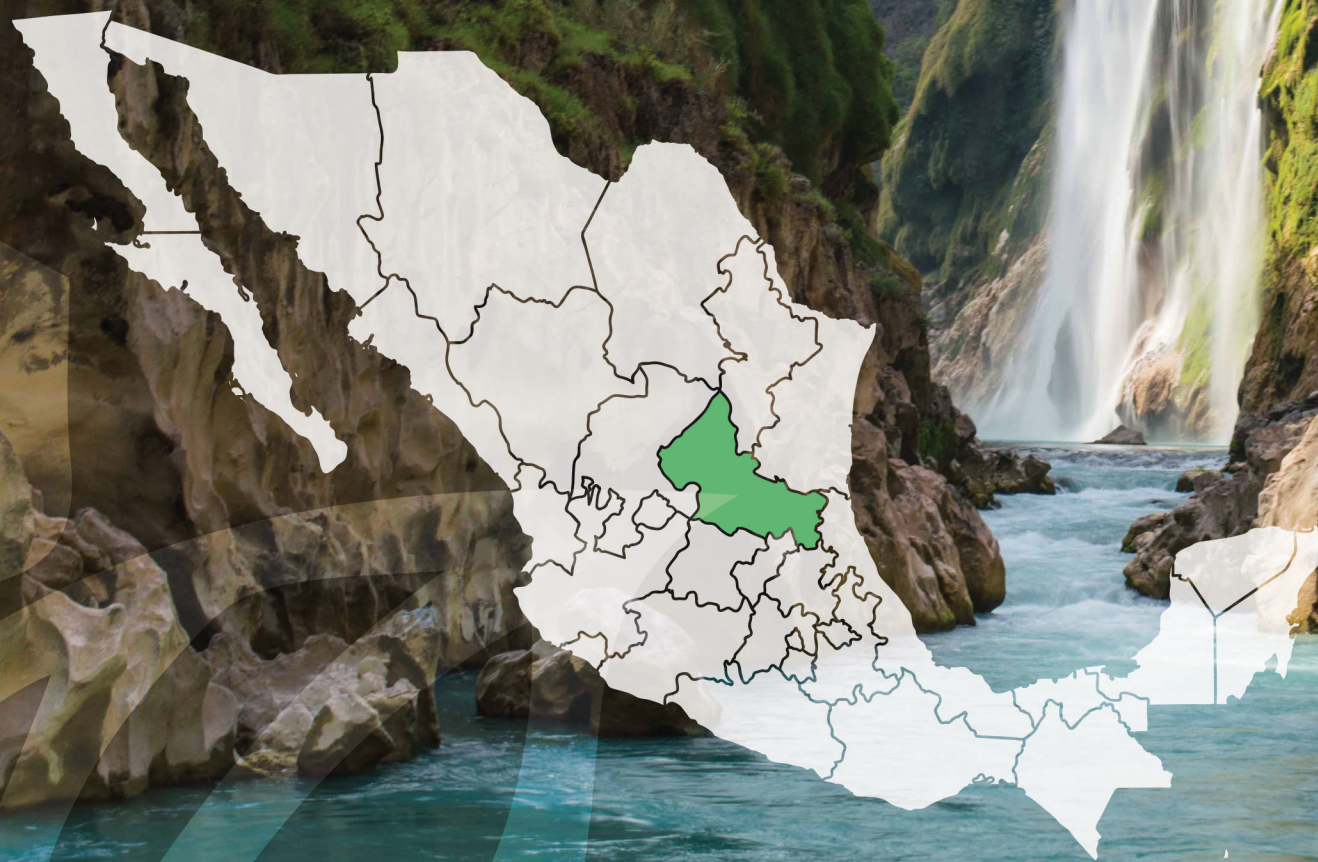

## EN CD. VALLES

Un desarrollo que se encuentra en Cd. Valles, ubicado en un ambiente natural con el mejor aprovechamiento de espacios y con materiales que te brindarán la mejor experiencia al vivir en tu nuevo hogar.

# UBICACIÓN

Llega a Cd. Valles, un desarrollo con diversos prototipos que se acoplan a tus necesidades, PARAGON hace un complejo de desarrollos a minutos de maravillas naturales de México como lo es XILITLA.