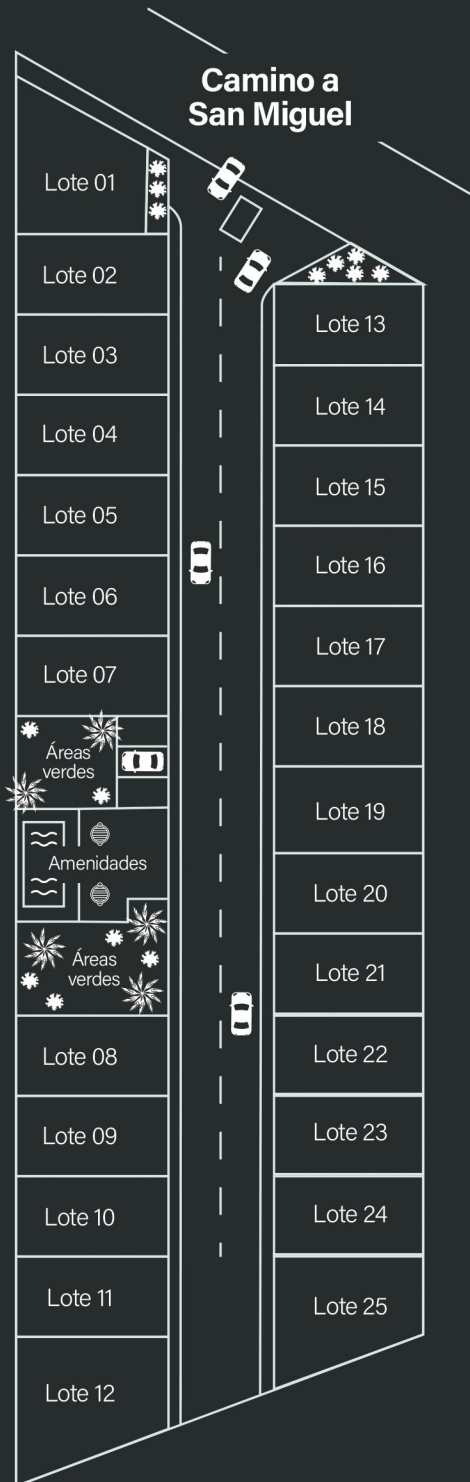

El lugar donde se hace realidad
la vida que **siempre soñaste**

Ubicación

- A un costado del **PARQUE TANTOCOB**
- A 10 min de la **HUASTECA POTOSINA**

Un proyecto de  **PARAGON**
DESARROLLOS

¡Escanea y
encuétranos!

¡Sólo 25 lotes!

Lote de 120 m2 | Lote de 140 m2

Precio desde \$360,000

Financiamiento propio de 3, 6, 9 y 12 meses.

Amenidades

Área de
asadores

Alberca

Caseta de
vigilancia

Un proyecto de

 **PARAGON**
DESARROLLOS

Lotificación

Propuesta ilustrativa sujeta a cambios sin previo aviso.

Un proyecto de  **PARAGON**
DESARROLLOS

PARAGON

D E S A R R O L L O S

(481) 139-8245