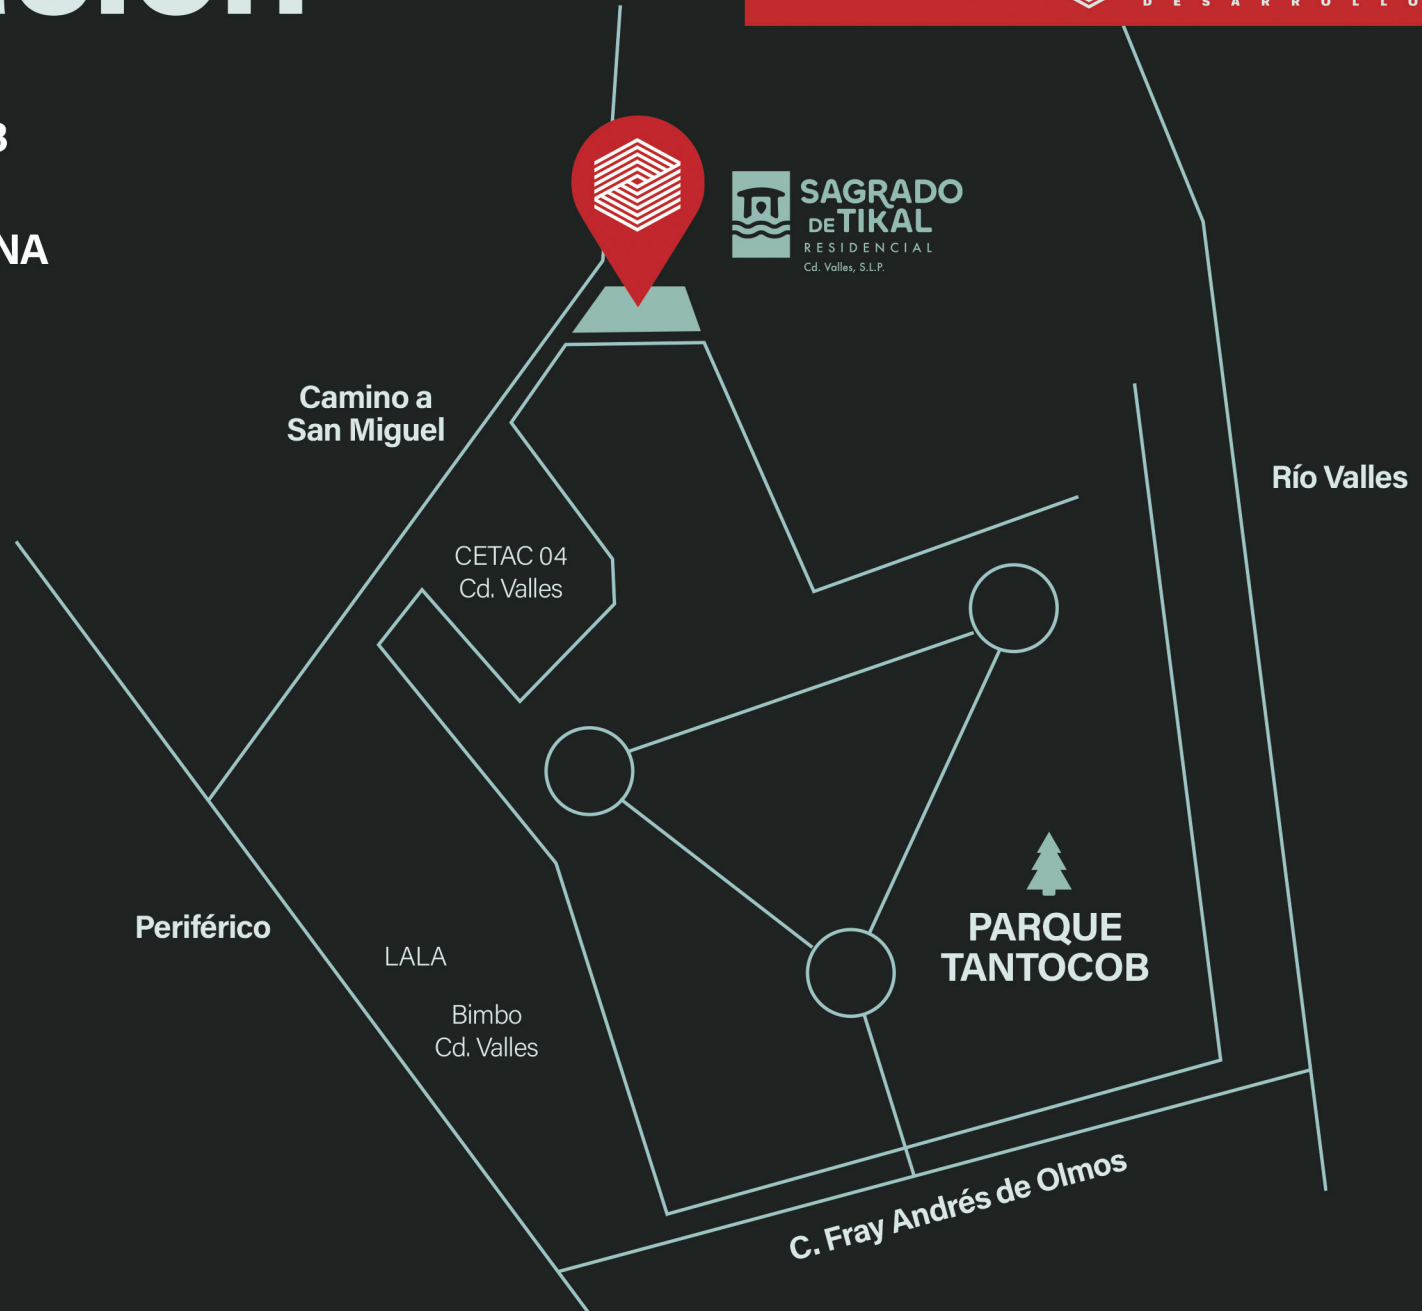

SAGRADO DE TIKAL

RESIDENCIAL

Cd. Valles, S.L.P.

Un proyecto de  **PARAGON**
DESARROLLOS

A young couple is shown in a close embrace outdoors. The man, with a beard and wearing a dark blue shirt, is carrying the woman on his back. The woman, with long brown hair and wearing a white blouse, is laughing joyfully with her eyes closed. They are standing near a swimming pool, with a building and trees in the background. A red banner with white text is overlaid at the bottom of the image.

El lugar donde se hace realidad
la vida que **siempre soñaste**

Ubicación

- A un costado del **PARQUE TANTOCOB**
- A 10 min de la **HUASTECA POTOSINA**

Un proyecto de  **PARAGON**
DESARROLLOS

¡Escanea y
encuétranos!

¡Sólo 25 lotes!

Lote de 120 m2 | Lote de 140 m2

Precio desde \$360,000

Financiamiento propio de 3, 6, 9 y 12 meses.

Amenidades

Área de
asadores

Alberca

Caseta de
vigilancia